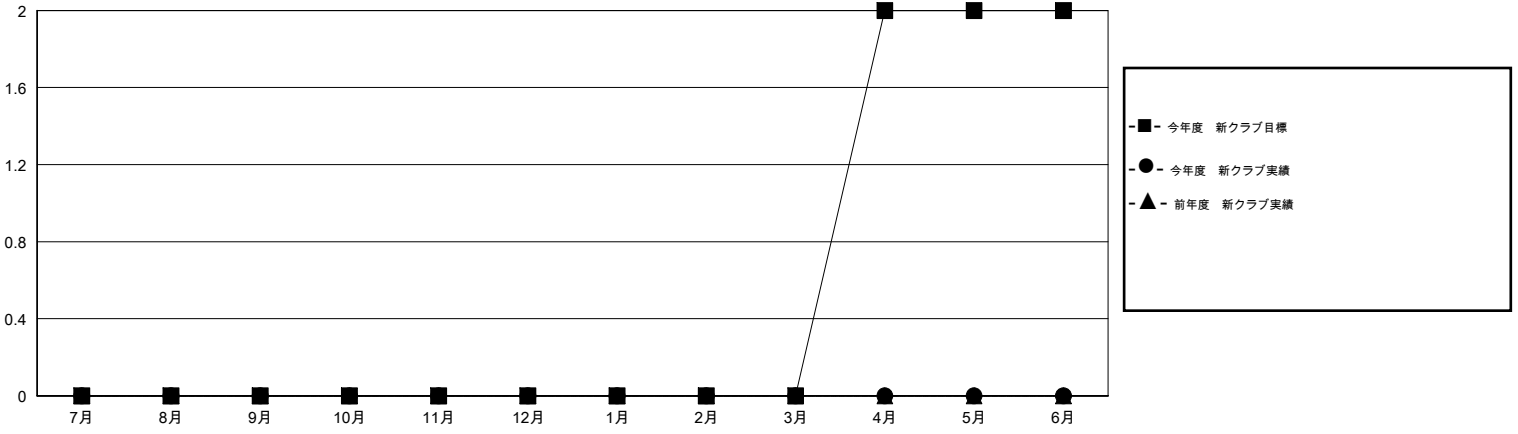

# MONTHLY MEMBERSHIP PROGRESS REPORT

District 337 A

Results as of: 12/31/2016

GMT: Masayoshi Maruyama

地域 JAPAN

GMT会則地域 5-Jap

クラブ				
結果: 2016-2017				
四半期	新クラブ目標	新クラブ	解散クラブ	純増/減
7月/8月/9月	0	0	0	0
10月/11月/12月	0	0	0	0
1月/2月/3月	0	0	0	0
4月/5月/6月	2	0	0	0

名				
結果: 2016-2017				
四半期	新会員目標	チャーターメン バー/新会員	退会者	純増/減
7月/8月/9月	120	153	83	70
10月/11月/12月	105	78	136	-58
1月/2月/3月	120	0	0	0
4月/5月/6月	130	0	0	0

新クラブ目標及び実績累計

会員目標及び実績累計

解散クラブ: 0	83 CLUBS OF 116 一名以上の新会員を登録	男女別
		男性 3,991 (72.35%)
		女性 1,525 (27.65%)
退会者	<a href="#">健康診断データはこちら</a>	家族会員 2,108
物故会員 16		世帯主 884
クラブ解散 0		世帯主以外 1,224
その他 203		
合計 219		