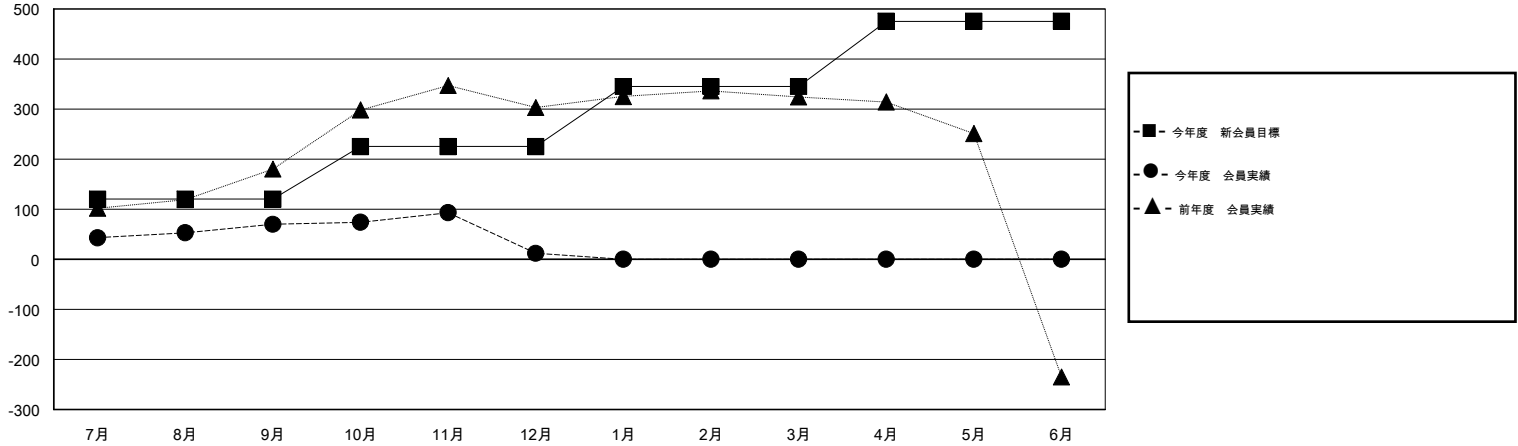

# MONTHLY MEMBERSHIP PROGRESS REPORT

District 337 A

Results as of: 12/31/2016

GMT: Masayoshi Maruyama

地域 JAPAN

GMT会則地域 5-Jap

クラブ				
結果: 2016-2017				
四半期	新クラブ目標	新クラブ	解散クラブ	純増/減
7月/8月/9月	0	0	0	0
10月/11月/12月	0	0	0	0
1月/2月/3月	0	0	0	0
4月/5月/6月	2	0	0	0

名				
結果: 2016-2017				
四半期	新会員目標	チャーターメン バー/新会員	退会者	純増/減
7月/8月/9月	120	153	83	70
10月/11月/12月	105	78	136	-58
1月/2月/3月	120	0	0	0
4月/5月/6月	130	0	0	0

新クラブ目標及び実績累計

会員目標及び実績累計

解散クラブ: 0	83 CLUBS OF 116 一名以上の新会員を登録	男女別
		男性 3,991 (72.35%)
		女性 1,525 (27.65%)
退会者	<a href="#">健康診断データはこちら</a>	家族会員 2,108
物故会員 16		世帯主 884
クラブ解散 0		世帯主以外 1,224
その他 203		
合計 219		